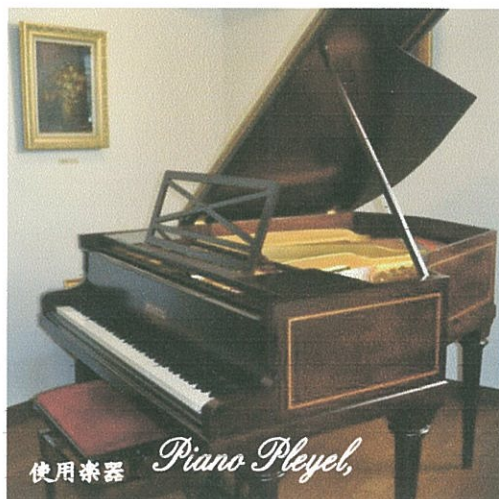

第28回Café Pleyel&ギャラリーやましろコンサート

ショパン生誕200年記念シリーズⅢ

塚本敦子サロンコンサート

プレイエルで奏でるショパンの調べ

気分の良いとき、私はいつもプレイエルを弾くーF.ショパン

Programme

- | | |
|----------|------------------------------------|
| ショパン | ワルツ 第7番 嬰ハ短調 |
| F.Chopin | Valse op.64-2 |
| | ワルツ 第8番 変イ長調 |
| | Valse op.64-3 |
| | ワルツ 第9番 変イ長調「告别」 |
| | Valse op.69-1 |
| | 練習曲 作品10-3「別れの曲」 |
| | Étude No3 op.10-3 Tristesse |
| | ピアノソナタ第3番 |
| | Piano Sonate No.3 op.58 |
| メシアン | 天使たちの眼差し |
| Messiaen | Regards des Anges |
| ドビュッシー | 亜麻色の髪の乙女 ...他 |
| Debussy | La fille aux cheveux de lin ...etc |

使用楽器 *Piano Pleyel*
no.174215, France, (1923)

2010年 12月19日(日) 午後2時 12月23日(祝) 午後2時

各35名様限定・要予約

3000円(茶菓付)

(0263-92-8158カフェプレイエル)

塚本敦子 つかもと あつこ 松本市出身。桐朋女子高等学校音楽科、桐朋学園大学ピアノ科卒業、仏パリ・エコールノルマル音楽院にて室内楽及びピアノ演奏家ディプロム修得。仏国立ライレローズ音楽院にてピアノのDEM修得。レオポルト・ベラン国際コンクール2位などフランス国内各種コンクール入賞。2008年に帰国後、3度のソロリサイタルを開催。これまでにフランソワーズ・ティナ、ジャック・ベルニエ、阿部美果子の各氏に師事。松本市在住。