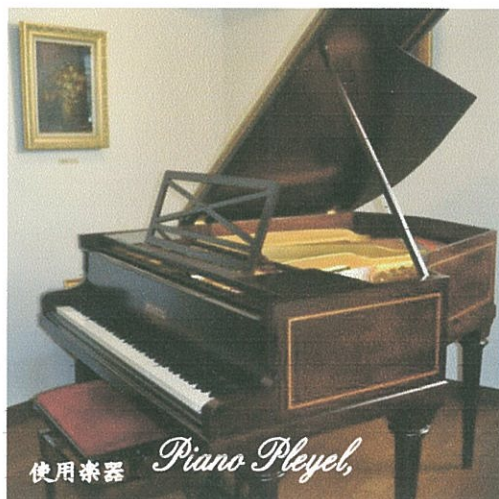

第28回Café Pleyel&ギャラリーやましろコンサート

ショパン生誕200年記念シリーズⅢ

塚本敦子サロンコンサート

プレイエルで奏でるショパンの調べ

気分の良いとき、私はいつもプレイエルを弾くーF.ショパン

Programme

- | | |
|----------|------------------------------------|
| ショパン | ワルツ 第7番 嬰ハ短調 |
| F.Chopin | Valse op.64-2 |
| | ワルツ 第8番 変イ長調 |
| | Valse op.64-3 |
| | ワルツ 第9番 変イ長調「告别」 |
| | Valse op.69-1 |
| | 練習曲 作品10-3「別れの曲」 |
| | Étude No3 op.10-3 Tristesse |
| | ピアノソナタ第3番 |
| | Piano Sonate No.3 op.58 |
| メシアン | 天使たちの眼差し |
| Messiaen | Regards des Anges |
| ドビュッシー | 亜麻色の髪の乙女 ...他 |
| Debussy | La fille aux cheveux de lin ...etc |

使用楽器 *Piano Pleyel*

no.174215, France, (1923)

2010年 12月19日(日) 午後2時 12月23日(祝) 午後2時

各35名様限定・要予約

(0263-92-8158カフェプレイエル)

3000円(茶菓付)

塚本敦子 つかもと あつこ 松本市出身。桐朋女子高等学校音楽科、桐朋学園大学ピアノ科卒業、
 仏パリ・エコールノルマル音楽院にて室内楽及びピアノ演奏家ディプロム修得。仏国立ライレローズ音
 楽院にてピアノのDEM修得。レオポルト・ベラン国際コンクール2位などフランス国内各種コンクール入
 賞。2008年に帰国後、3度のソロリサイタルを開催。これまでにフランソワーズ・ティナ、ジャック・ベルニ
 エ、阿部美果子の各氏に師事。松本市在住。